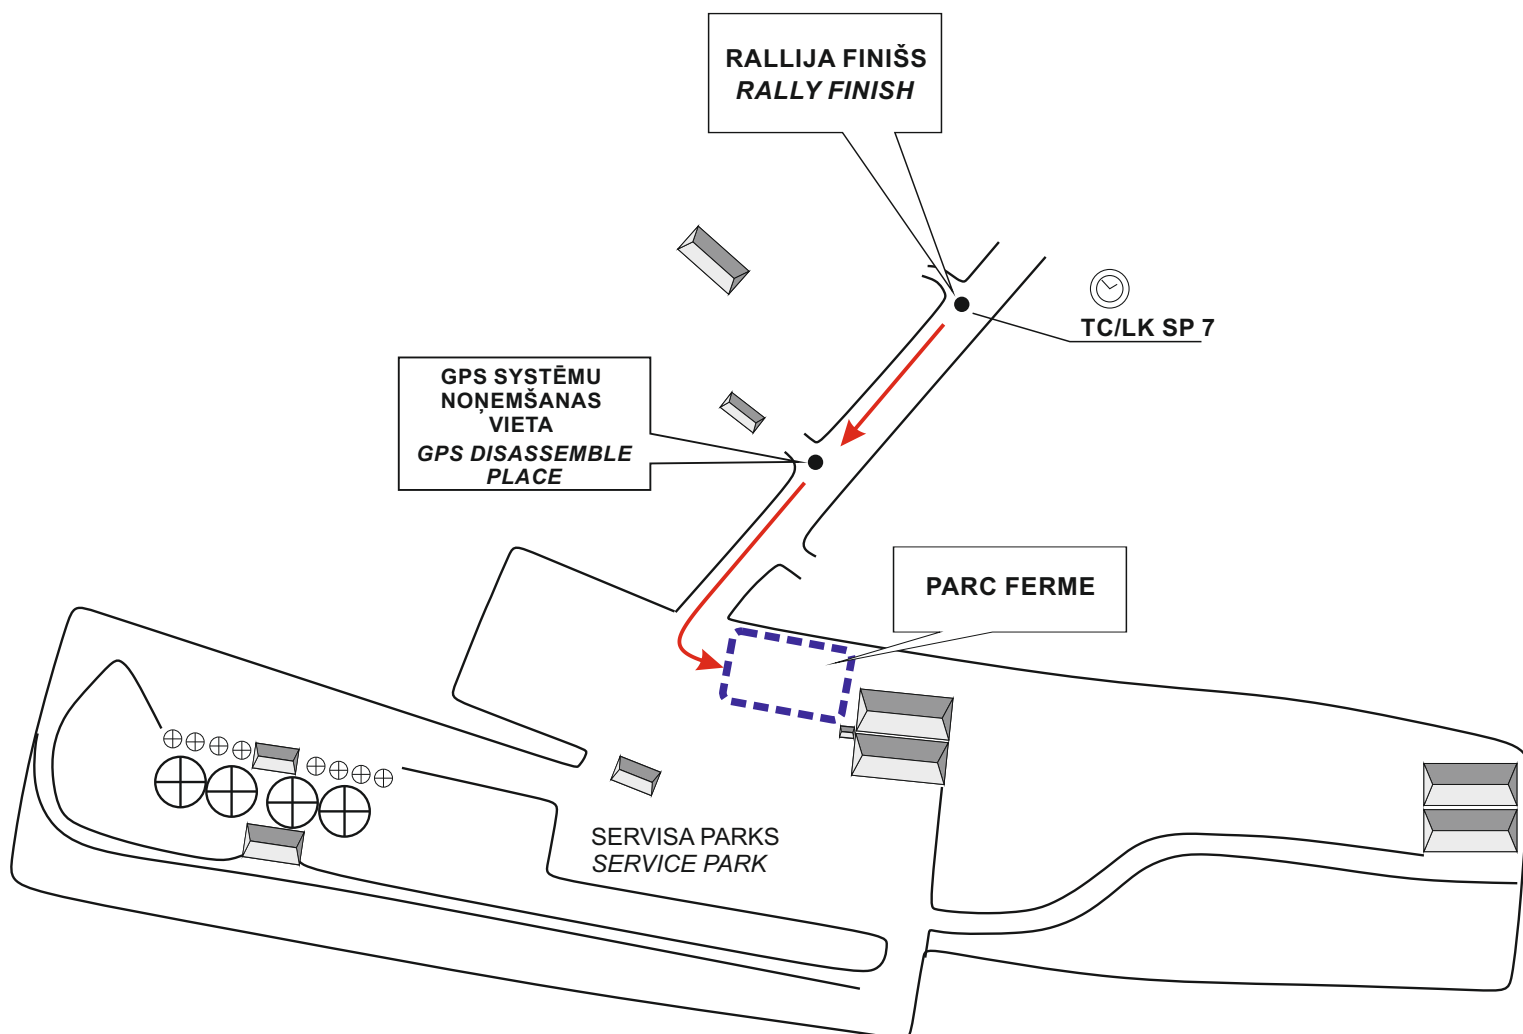

GPS sekošanas sistēmas pārbaudes vieta GPS safety and tracking system checking place

Sacensību automašīnām **14.02.2022.** no plkst. **17:30 līdz 20:10** pirms **LK SP** norādītajā zonā pārbaudīs vai ierīce uzstādīta pareizi. Sacensību automašīna, kurā nebūs uzstādīta GPS sekošanas ierīce, netiks pieļauta startam.

*Race cars on **14 February 2025.** from **17:30 to 20:10 hrs** before **TCSP** will be checked in special area whether the device is installed correctly. Race car, without installed GPS tracking device, will not be admitted to start.*

GPS sekošanas sistēmas demontāžas vieta GPS safety and tracking system disassemble place

GPS ierīce ir jānodod Rallija Centrā **Ābeļu ielā 2**, Gulbenē, **15.02.2025** līdz plkst. 17:30.

GPS device is to return in the Rally HQ **Ābeļu street 2**, Gulbene **15 February 2025** till 17:30 hrs.