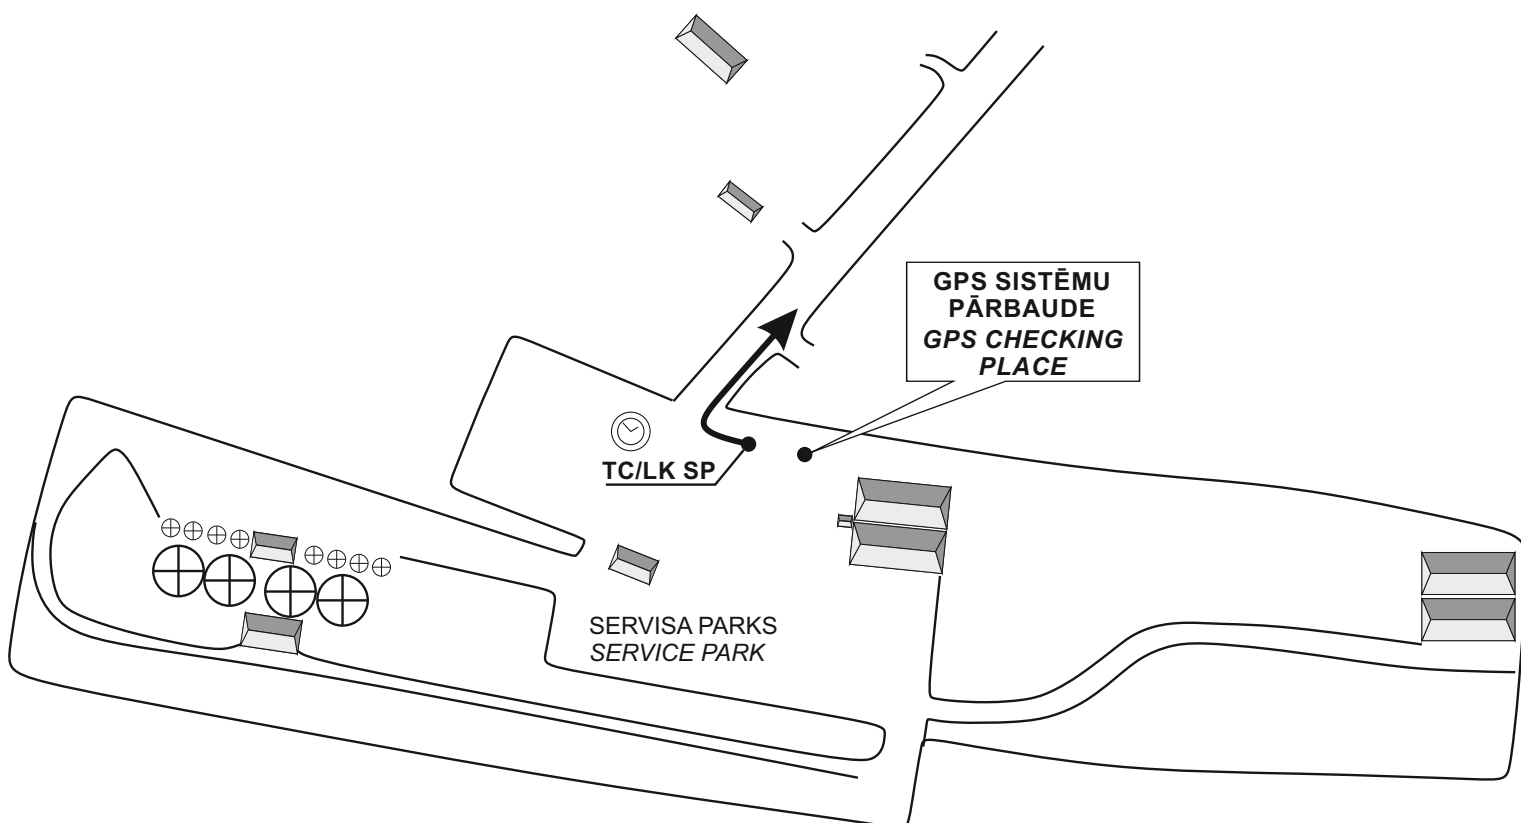

GPS sekošanas sistēmas pārbaudes vieta GPS safety and tracking system checking place

Sacensību automašīnām **14.02.2022.** no plkst. **17:30 līdz 20:10** pirms **LK SP** norādītajā zonā pārbaudīs vai ierīce uzstādīta pareizi. Sacensību automašīna, kurā nebūs uzstādīta GPS sekošanas ierīce, netiks pieļauta startam.

*Race cars on **14 February 2025.** from **17:30 to 20:10 hrs** before **TCSP** will be checked in special area whether the device is installed correctly. Race car, without installed GPS tracking device, will not be admitted to start.*

GPS sekošanas sistēmas demontāžas vieta GPS safety and tracking system disassemble place

GPS ierīce ir jānodod Rallija Centrā **Ābeļu ielā 2**, Gulbenē, **15.02.2025** līdz plkst. 17:30.

GPS device is to return in the Rally HQ **Ābeļu street 2**, Gulbene **15 February 2025** till 17:30 hrs.